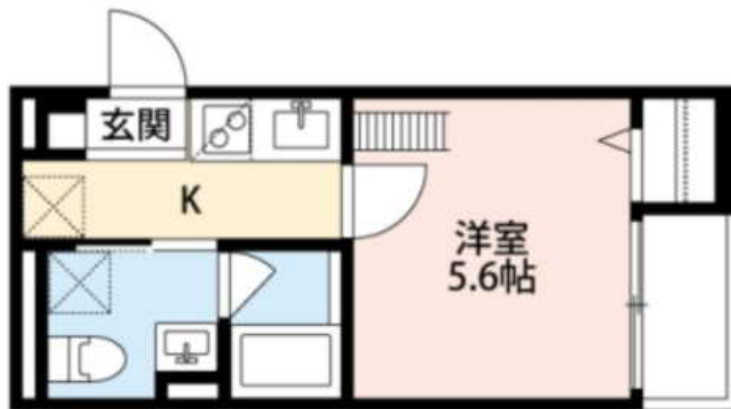

# エクル翼北101

賃料

51,000円 (税別)

所在	大阪府大阪市生野区 翼北2丁目
沿線	地下鉄千日前線 北翼 徒歩8分 近鉄奈良線 今里 徒歩16分 近鉄大阪線 今里 徒歩16分
構造	木造 / 2階建 / 1階
築年月	2016年7月
面積	20.99平米 (--坪)
間取り	
賃料	51,000円 (税別)
管理費/共益費	3,000円 (税別)
敷金	0円
礼金	0円
その他諸費用	
現況	建設中
引き渡し時期	
駐車場	--
学校	/
設備	防犯カメラ / インターホン / 追い炊き / シャンプードレッサー / 室内洗濯機置き場 / フローリング / エアコン / ガスコンロ設置可 / ロフト / システムキッチン / 新築
備考	