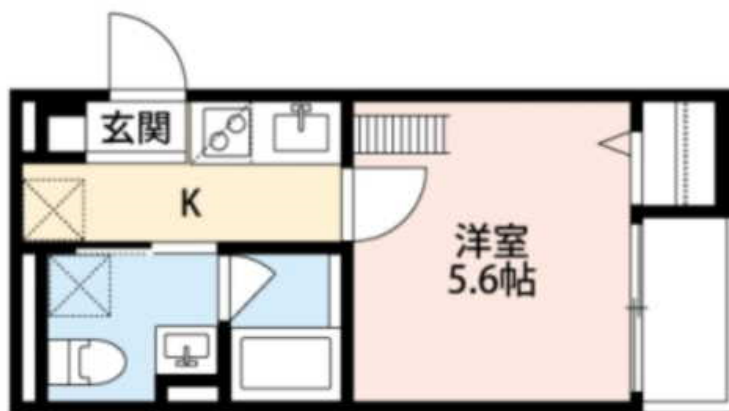

エクル翼北101

賃料

51,000円 (税別)

所在	大阪府大阪市生野区 翼北2丁目
沿線	地下鉄千日前線 北翼 徒歩8分 近鉄奈良線 今里 徒歩16分 近鉄大阪線 今里 徒歩16分
構造	木造 / 2階建 / 1階
築年月	2016年7月
面積	20.99平米 (--坪)
間取り	
賃料	51,000円 (税別)
管理費/共益費	3,000円 (税別)
敷金	0円
礼金	0円
その他諸費用	
現況	建設中
引き渡し時期	
駐車場	--
学校	/
設備	防犯カメラ / インターホン / 追い炊き / シャンプードレッサー / 室内洗濯機置き場 / フローリング / エアコン / ガスコンロ設置可 / ロフト / システムキッチン / 新築
備考	