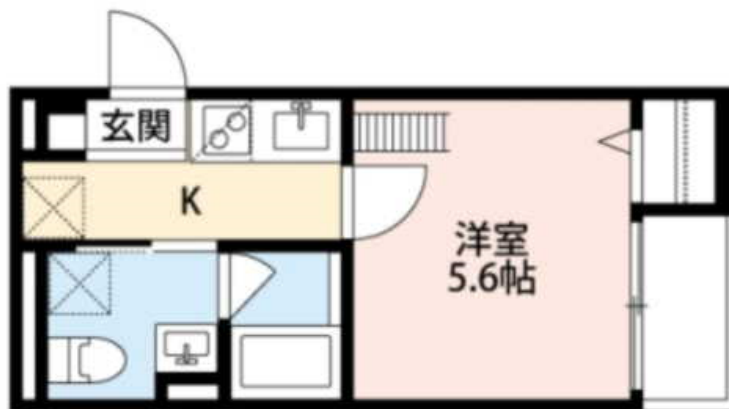

エクル翼北101

賃料

51,000円 (税別)

所在	大阪府大阪市生野区 翼北2丁目
沿線	地下鉄千日前線 北翼 徒歩8分 近鉄奈良線 今里 徒歩16分 近鉄大阪線 今里 徒歩16分
構造	木造 / 2階建 / 1階
築年月	2016年7月
面積	20.99平米 (--坪)
間取り	
賃料	51,000円 (税別)
管理費/共益費	3,000円 (税別)
敷金	0円
礼金	0円
その他諸費用	
現況	建設中
引き渡し時期	
駐車場	--
学校	/
設備	防犯カメラ / インターホン / 追い炊き / シャンプードレッサー / 室内洗濯機置き場 / フローリング / エアコン / ガスコンロ設置可 / ロフト / システムキッチン / 新築
備考	