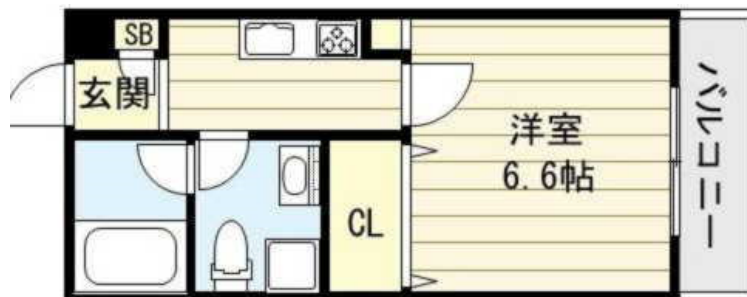

セレブ翼303

賃料

54,000円 (税別)

所在	大阪府大阪市生野区 小路3丁目
沿線	地下鉄千日前線 小路 徒歩5分 地下鉄千日前線 北翼 徒歩5分 近鉄奈良線 布施 徒歩15分 近鉄大阪線 布施 徒歩15分
構造	鉄骨造 / 4階建 / 3階
築年月	2005年12月
面積	22.6平米 (-坪)
間取り	1 K
賃料	54,000円 (税別)
管理費/共益費	4,000円 (税別)
敷金	0円
礼金	0円
その他諸費用	
現況	空
引き渡し時期	
駐車場	--
学校	/
設備	オートロック / 駐輪場 / インターホン / 風呂・トイレ別 / シャンプードレッサー / 浴室乾燥機 / 収納 / 室内洗濯機置き場 / フローリング / エアコン / ガスコンロ設置可 / システムキッチン
備考	