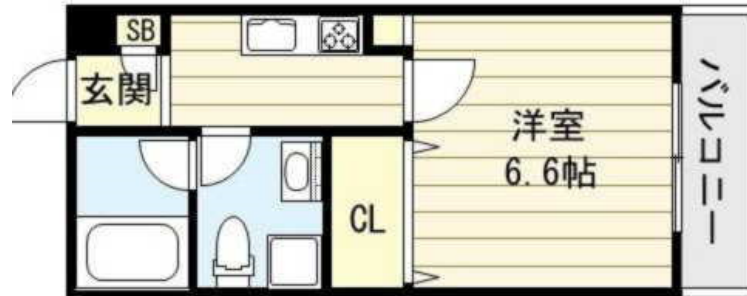

セレブ翼303

賃料

54,000円 (税別)

所在	大阪府大阪市生野区 小路3丁目
沿線	地下鉄千日前線 小路 徒歩5分 地下鉄千日前線 北翼 徒歩5分 近鉄奈良線 布施 徒歩15分 近鉄大阪線 布施 徒歩15分
構造	鉄骨造 / 4階建 / 3階
築年月	2005年12月
面積	22.6平米 (-坪)
間取り	1 K
賃料	54,000円 (税別)
管理費/共益費	4,000円 (税別)
敷金	0円
礼金	0円
その他諸費用	
現況	空
引き渡し時期	
駐車場	--
学校	/
設備	オートロック / 駐輪場 / インターホン / 風呂・トイレ別 / シャンプードレッサー / 浴室乾燥機 / 収納 / 室内洗濯機置き場 / フローリング / エアコン / ガスコンロ設置可 / システムキッチン
備考	