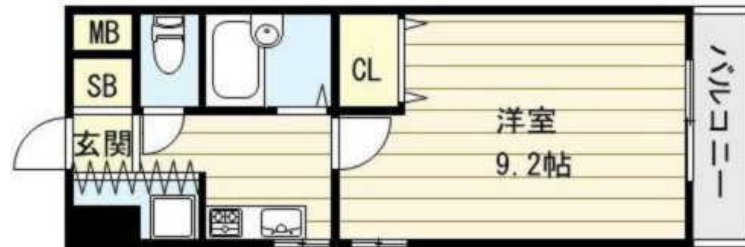

JTBマンション301

賃料

45,000円 (税別)

| | |
|---------|--|
| 所在 | 大阪府大阪市生野区 巽東1丁目 |
| 沿線 | 地下鉄千日前線 北巽 徒歩1分 近鉄奈良線 布施 徒歩17分 近鉄大阪線 布施 徒歩17分 |
| 構造 | 鉄筋コンクリート造 / 6階建 / 3階 |
| 築年月 | 1985年9月 |
| 面積 | 25平米 (-坪) |
| 間取り | 1 K |
| 賃料 | 45,000円 (税別) |
| 管理費/共益費 | 込 |
| 敷金 | 0円 |
| 礼金 | 0円 |
| その他諸費用 | |
| 現況 | 空予定 |
| 引き渡し時期 | |
| 駐車場 | 周辺にあり |
| 学校 | 巽東 / 新生野 |
| 設備 | オートロック / エレベーター / 防犯カメラ / 駐輪場 / インターホン / 風呂・トイレ別 / シャンプードレッサー / 収納 / 室内洗濯機置き場 / フローリング / ガスコンロ設置可 |
| 備考 | |