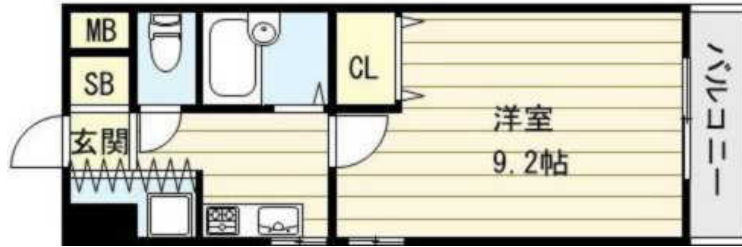

JTBマンション301

賃料

45,000円 (税別)

所在	大阪府大阪市生野区 巽東1丁目
沿線	地下鉄千日前線 北巽 徒歩1分 近鉄奈良線 布施 徒歩17分 近鉄大阪線 布施 徒歩17分
構造	鉄筋コンクリート造 / 6階建 / 3階
築年月	1985年9月
面積	25平米 (-坪)
間取り	1 K
賃料	45,000円 (税別)
管理費/共益費	込
敷金	0円
礼金	0円
その他諸費用	
現況	空予定
引き渡し時期	
駐車場	周辺にあり
学校	巽東 / 新生野
設備	オートロック / エレベーター / 防犯カメラ / 駐輪場 / インターホン / 風呂・トイレ別 / シャンプードレッサー / 収納 / 室内洗濯機置き場 / フローリング / ガスコンロ設置可
備考	