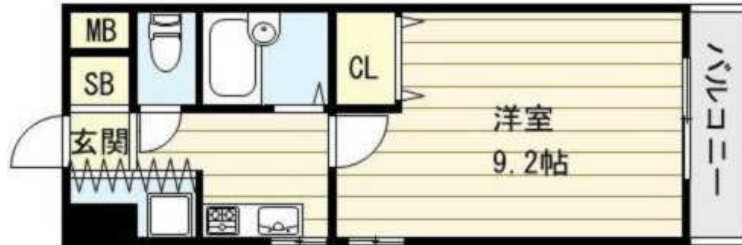

JTBマンション301

賃料

45,000円 (税別)

所在	大阪府大阪市生野区 巽東1丁目
沿線	地下鉄千日前線 北巽 徒歩1分 近鉄奈良線 布施 徒歩17分 近鉄大阪線 布施 徒歩17分
構造	鉄筋コンクリート造 / 6階建 / 3階
築年月	1985年9月
面積	25平米 (--坪)
間取り	1 K
賃料	45,000円 (税別)
管理費/共益費	込
敷金	0円
礼金	0円
その他諸費用	
現況	空予定
引き渡し時期	
駐車場	周辺にあり
学校	巽東 / 新生野
設備	オートロック / エレベーター / 防犯カメラ / 駐輪場 / インターホン / 風呂・トイレ別 / シャンプードレッサー / 収納 / 室内洗濯機置き場 / フローリング / ガスコンロ設置可
備考	