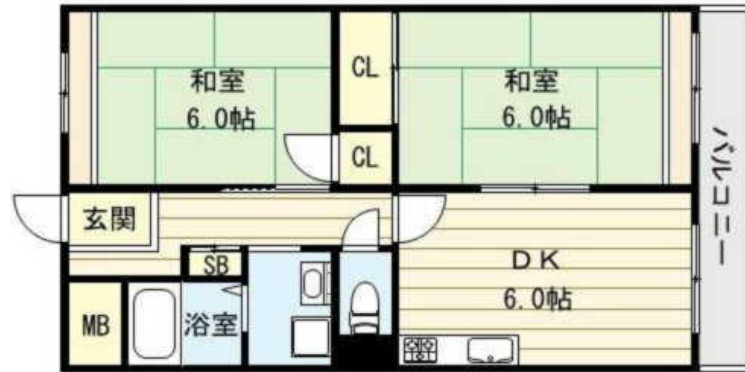

JTBマンション502

賃料

55,000円 (税別)

所在	大阪府大阪市生野区 巽東1丁目
沿線	地下鉄千日前線 北巽 徒歩1分 近鉄奈良線 布施 徒歩17分 近鉄大阪線 布施 徒歩17分
構造	鉄筋コンクリート造 / 6階建 / 5階
築年月	1985年9月
面積	45平米 (--坪)
間取り	2DK
賃料	55,000円 (税別)
管理費/共益費	込
敷金	0円
礼金	0円
その他諸費用	
現況	空予定
引き渡し時期	
駐車場	周辺にあり
学校	巽東 / 新生野
設備	オートロック / エレベーター / 防犯カメラ / 駐輪場 / インターホン / 風呂・トイレ別 / シャンプードレッサー / 収納 / 室内洗濯機置き場 / フローリング / ガスコンロ設置可
備考	