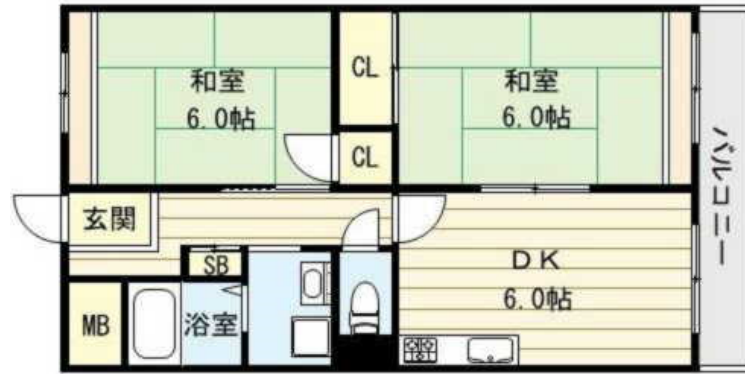

JTBマンション502

賃料

55,000円 (税別)

所在	大阪府大阪市生野区 巽東1丁目
沿線	地下鉄千日前線 北巽 徒歩1分 近鉄奈良線 布施 徒歩17分 近鉄大阪線 布施 徒歩17分
構造	鉄筋コンクリート造 / 6階建 / 5階
築年月	1985年9月
面積	45平米 (--坪)
間取り	2DK
賃料	55,000円 (税別)
管理費/共益費	込
敷金	0円
礼金	0円
その他諸費用	
現況	空予定
引き渡し時期	
駐車場	周辺にあり
学校	巽東 / 新生野
設備	オートロック / エレベーター / 防犯カメラ / 駐輪場 / インターホン / 風呂・トイレ別 / シャンプードレッサー / 収納 / 室内洗濯機置き場 / フローリング / ガスコンロ設置可
備考	