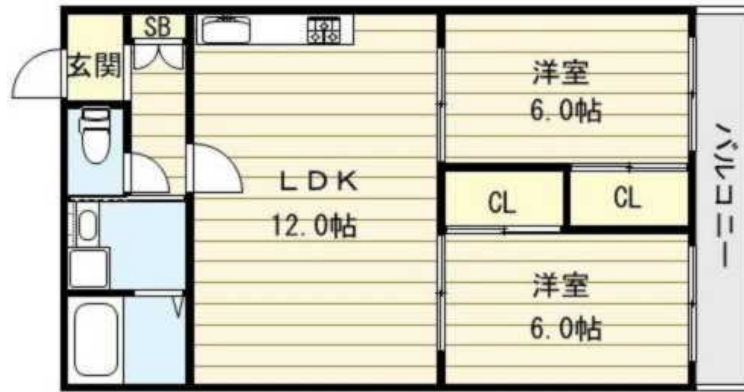

JTBマンション601

賃料

70,000円 (税別)

所在	大阪府大阪市生野区 巽東1丁目
沿線	地下鉄千日前線 北巽 徒歩1分 近鉄奈良線 布施 徒歩17分 近鉄大阪線 布施 徒歩17分
構造	鉄筋コンクリート造 / 6階建 / 6階
築年月	1985年9月
面積	58平米 (-坪)
間取り	2LDK
賃料	70,000円 (税別)
管理費/共益費	込
敷金	0円
礼金	0円
その他諸費用	
現況	空予定
引き渡し時期	
駐車場	周辺にあり
学校	巽東 / 新生野
設備	オートロック / エレベーター / 防犯カメラ / 駐輪場 / インターホン / 風呂・トイレ別 / シャンプードレッサー / 収納 / 室内洗濯機置き場 / フローリング / ガスコンロ設置可
備考	