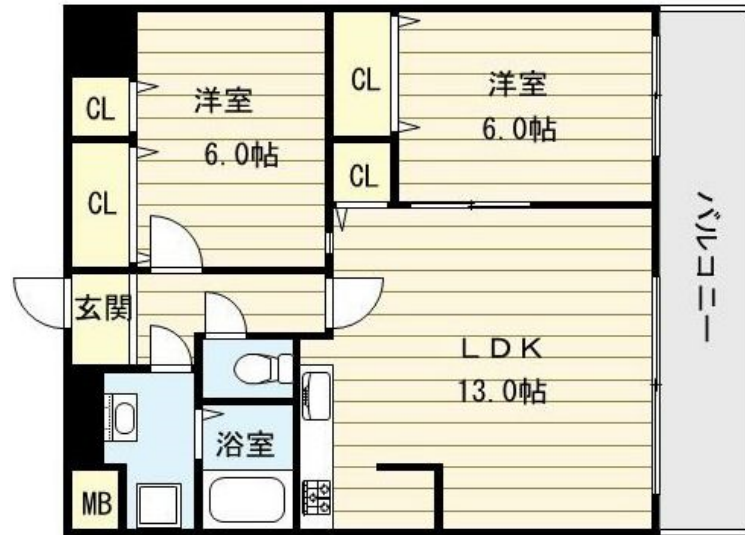

ナティーイースト603

賃料

75,000円 (税別)

所在	大阪府大阪市生野区 巽東1丁目
沿線	地下鉄千日前線 北巽 徒歩1分 近鉄奈良線 布施 徒歩18分 近鉄大阪線 布施 徒歩18分
構造	鉄筋コンクリート造 / 8階建 / 6階
築年月	1997年2月
面積	57平米 (-坪)
間取り	2LDK
賃料	75,000円 (税別)
管理費/共益費	10,000円 (税別)
敷金	
礼金	150000
その他諸費用	
現況	空
引き渡し時期	
駐車場	周辺にあり
学校	巽東 / 新生野
設備	オートロック / エレベーター / 防犯カメラ / 駐輪場 / バイク置き場 / インターホン / 風呂・トイレ別 / ウォシュレット / シャンプードレッサー / 浴室乾燥機 / 収納 / 室内洗濯機置き場 / フローリング / エアコン / ガスコンロ設置可 / システムキッチン / 南向き /
備考	ペット相談