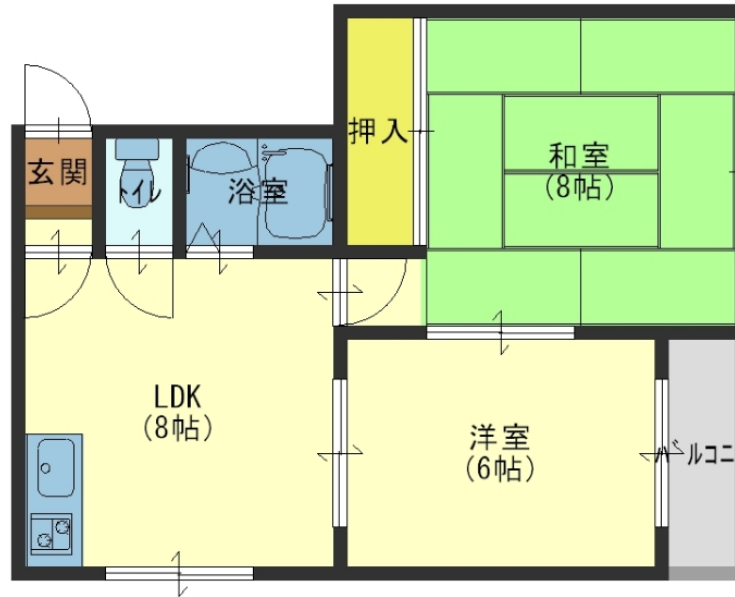

ジョイフリー富士402

賃料

57,000円 (税込)

所在	大阪府大阪市生野区 巽北4丁目
沿線	地下鉄千日前線 北巽 徒歩4分 JRおおさか東線 長瀬 徒歩17分 近鉄奈良線 布施 徒歩18分 近鉄大阪線 布施 徒歩18分
構造	鉄骨造 / 7階建 / 4階
築年月	1989年7月
面積	42平米 (-坪)
間取り	2DK
賃料	57,000円 (税込)
管理費/共益費	8,000円 (税込)
敷金	
礼金	1ヶ月
その他諸費用	
現況	空
引き渡し時期	
駐車場	なし
学校	北巽 / 巽
設備	オートロック / エレベーター / インターネット / 駐輪場 / インターホン / 風呂・トイレ別 / 角部屋
備考	